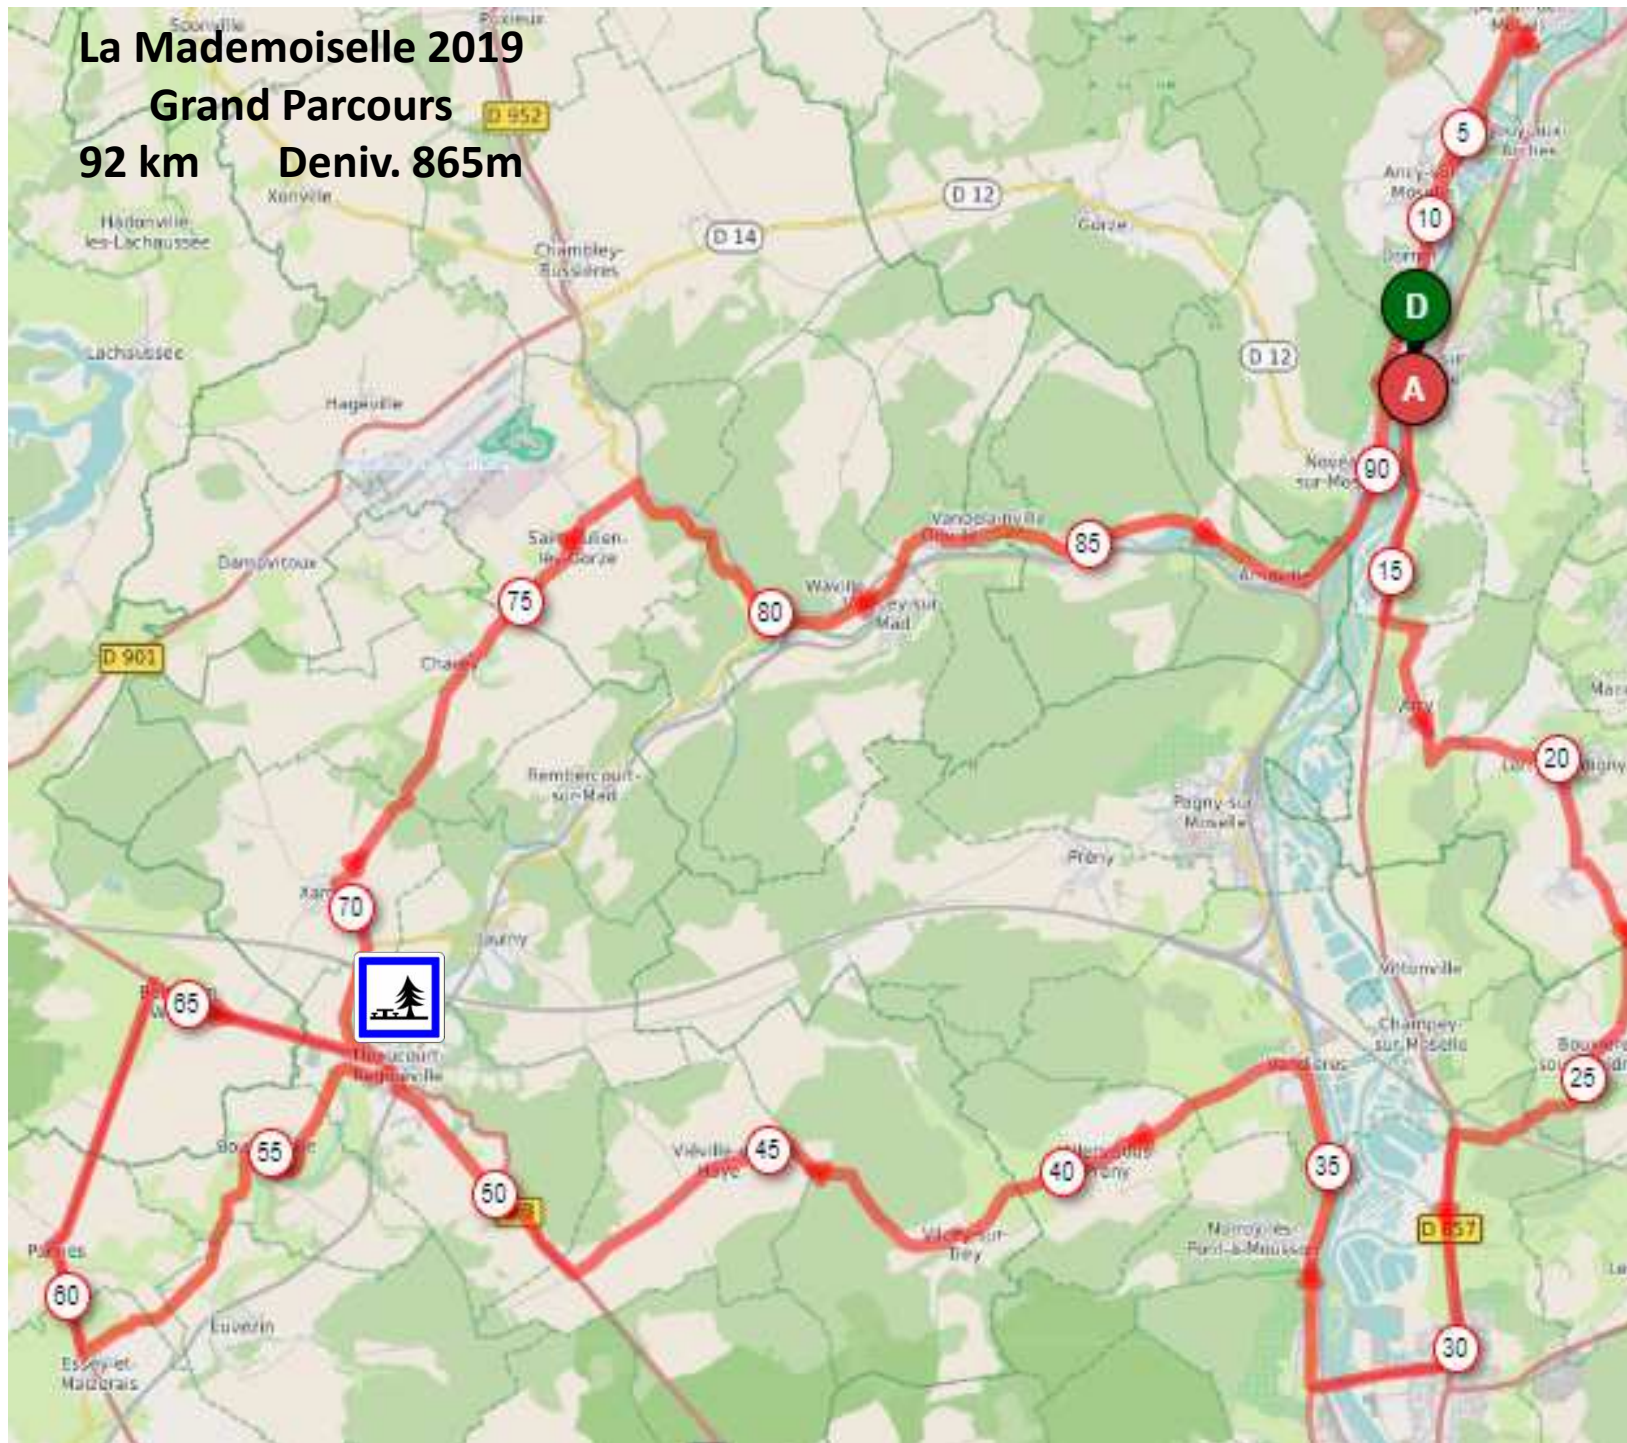

La Mademoiselle 2019
Grand Parcours
92 km Deniv. 865m

| | Km |
|-------------------|-----------|
| Corny | |
| Novéant | 2 |
| Ancy | 4 |
| Ars | 7 |
| Jouy | 8 |
| Ancy | 10 |
| Corny | 12 |
| Arry | 17 |
| Lorry-Mardigny | 20 |
| Bouxières ss | 24 |
| Froidmont | |
| Pt à Mousson | 30 |
| Norroy | 34 |
| Vandières | 36 |
| Villers ss Preny | 40 |
| Villecey sur Trey | 42 |
| Vieville en Haye | 46 |
| Thiucourt | 52 |
| Ravito | |
| Bouillonville | 55 |
| EsseyMaizer. | 59 |
| Pannes | 60 |
| Beney en W. | 64 |
| Thiucourt | 68 |
| Xammes | 70 |
| Charey | 74 |
| St Julien les G. | 76 |
| Waville | 82 |
| Onville | |
| Vandelainville | |
| Bayonville | 84 |
| Arnaville | 88 |
| Novéant | 90 |
| Corny | 92 |